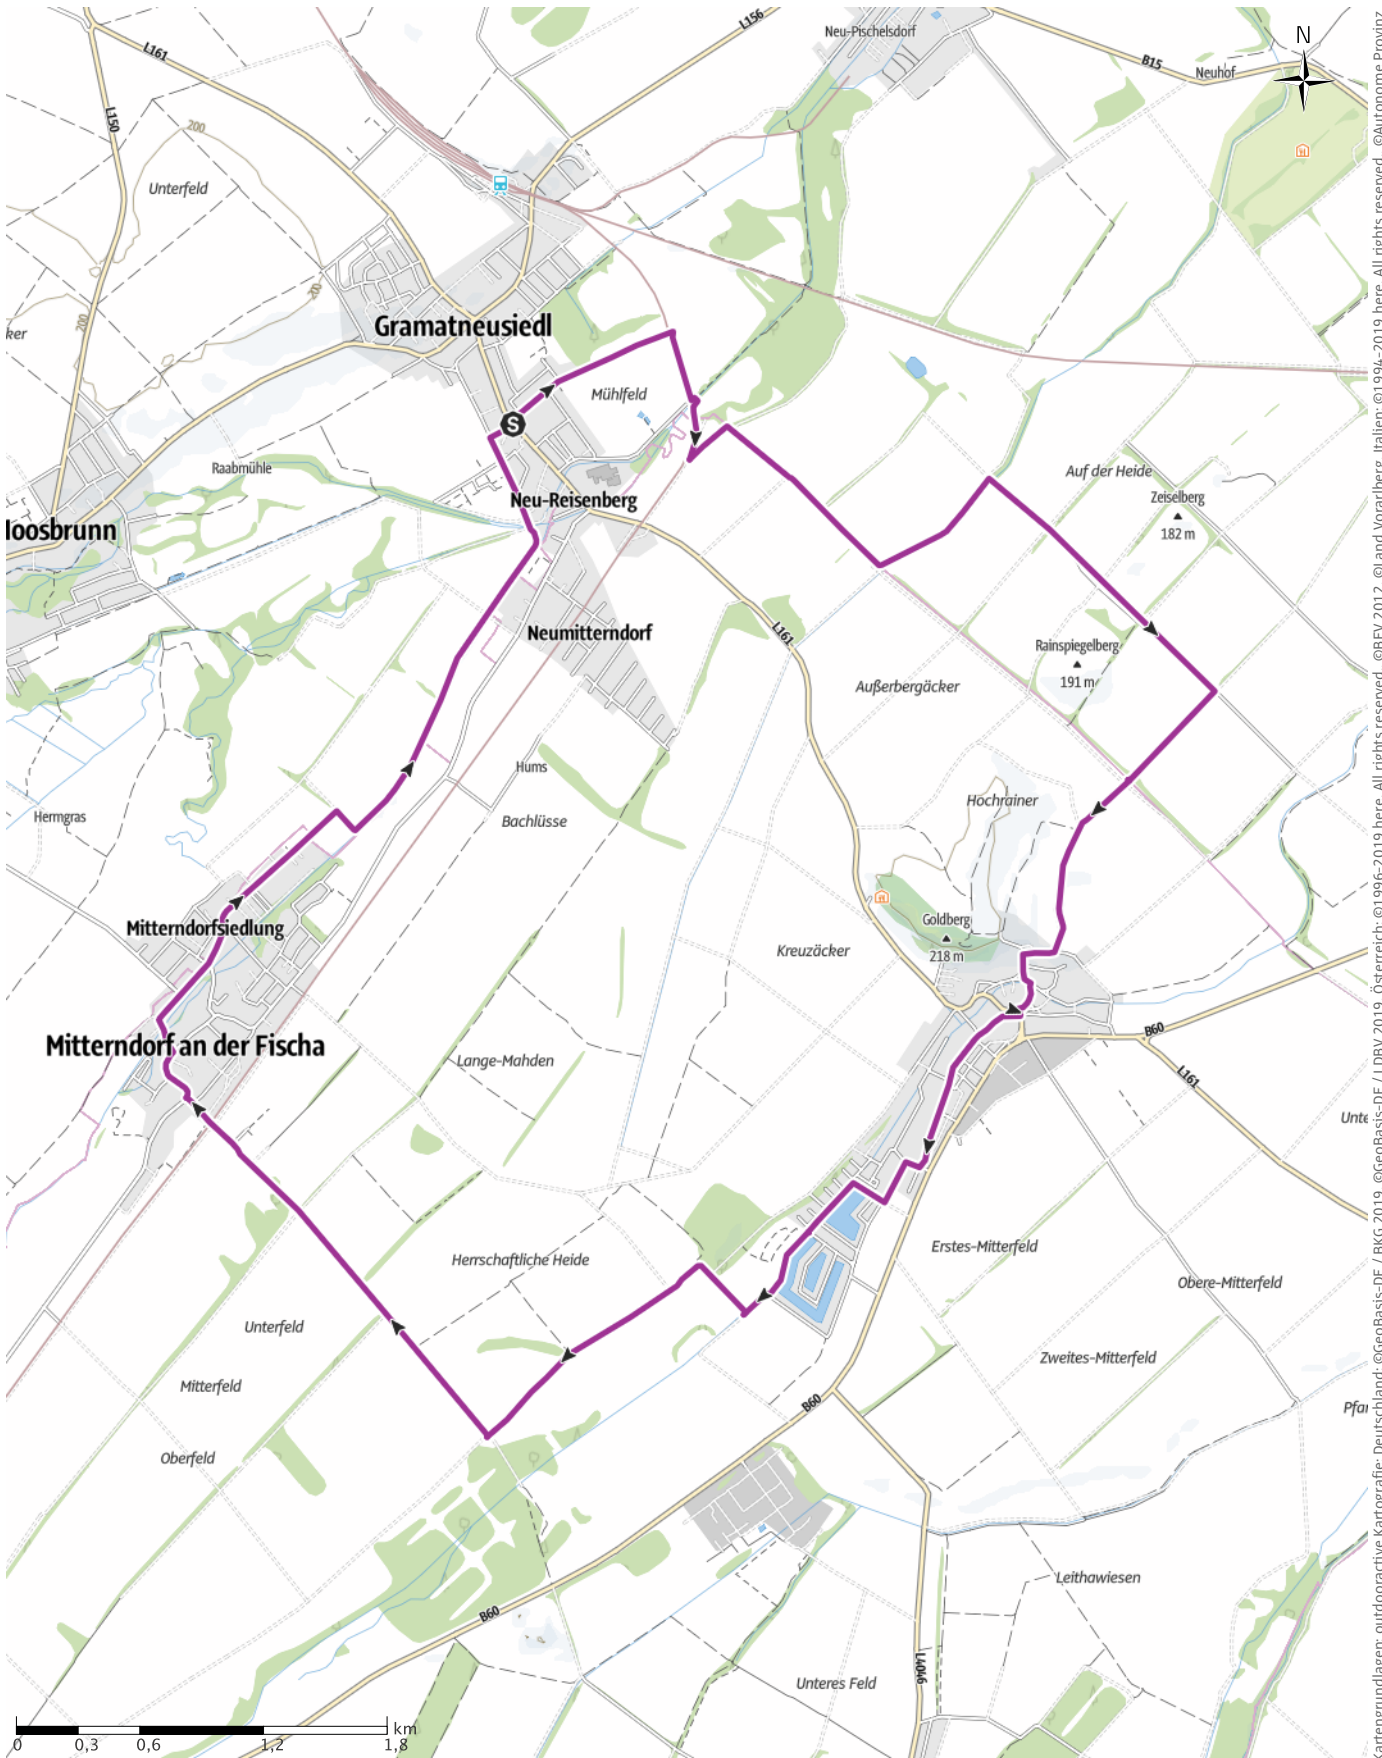

Radwandertag 23. Juni 2019

← 18,1km | ⌚ 1:14h | ⚡ 12m | ⚡ 12m | Schwierigkeit -

Kartengrundlagen: outdooractive Kartografie; Deutschland: ©GeoBasis-DE / BKG 2019, ©GeoBasis-DE / LDBV 2019, Österreich: ©1996-2019 here, All rights reserved, ©BBV 2012, ©Land Vorarlberg, Italien: ©1994-2019 here, All rights reserved, ©Autonome Provinz Bozen – Südtirol – Abteilung Natur, Landschaft und Raumentwicklung, ©Cartago S.R.L., Schweiz: Geodata ©swisstopo, ©BAFU – Bundesamt für Umwelt Kartengrundlagen: outdooractive Kartografie, OpenStreetMap (www.openstreetmap.org) Mitwirkende, CC-BY-SA (www.creativecommons.org)